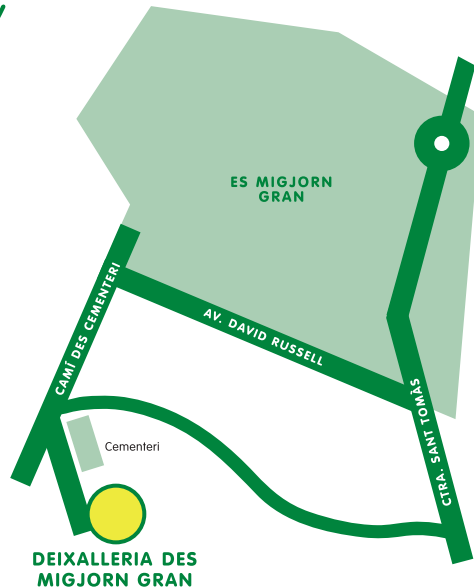

DEIXALLERIA des *Migjorn Gran*

Quin horari té?

Dimarts, dijous i dissabtes de 9.00 a 13.00 h

Com hi arribam?

La deixalleria des Migjorn Gran està situada al camí des Cementeri, km 1,5 (just darrere el cementeri).

Vols més informació?

Consorci de Residus i Energia de Menorca
T. 971 35 41 72

www.cremenorca.org